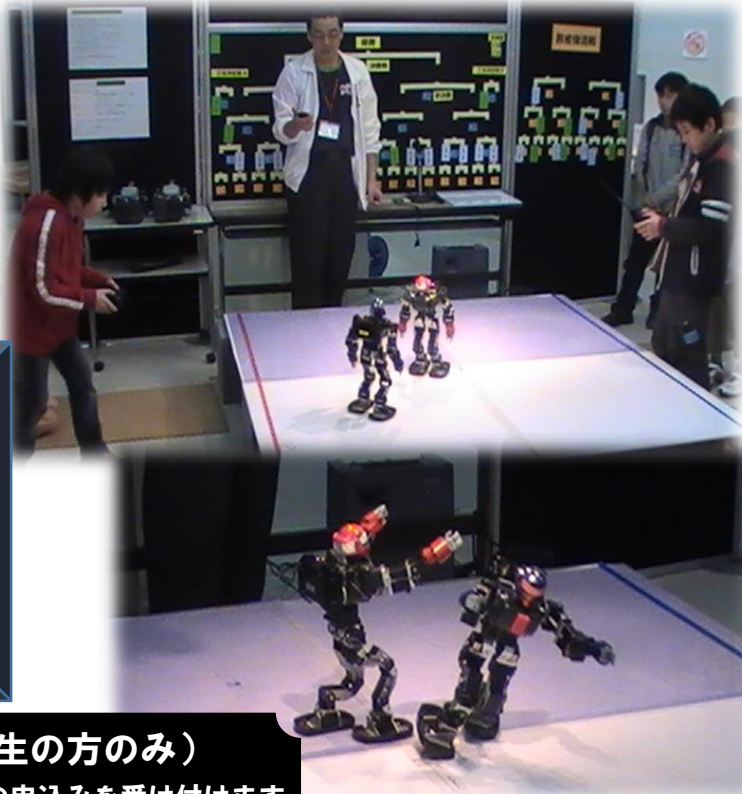

厚木名物! 小学生

ロボット・バトル・トーナメント

PRESENTED BY **ATSUMO**

ルール

- ◆主催者が用意する競技会用 2 足歩行ロボットを参加者が操縦してバトルを行なう。
- ◆バトルは 3 分間 1 ラウンド・3 ノックダウン制。
- ◆最低 2 試合保証。
- ◆操縦方法は試合開始直前に説明、練習あり。

参加費：500 円／定員：各回 16 名（小学生の方のみ）

※事前申し込み制ですが、キャンセルが出た場合は当日の申込みを受け付けます。

お電話でお問い合わせください。

※内容は都合により変更になる場合がございます。

★優勝・準優勝・3 位★

工作キットや実験キットなどの賞品あり

参加者全員に体験操縦カードをプレゼント!

2018 年 開催日程

- ◆1月13日(土)・14日(日)
- ◆2月3日(土)・4日(日)
- ◆3月3日(土)・4日(日)
- ◆4月7日(土)・8日(日)
- ◆5月12日(土)・13日(日)
- ◆6月2日(土)・3日(日)
- ◆7月7日(土)・8日(日)
- ◆8月4日(土)・5日(日)
- ◆9月1日(土)・2日(日)
- ◆10月6日(土)・7日(日)
- ◆11月3日(土)・4日(日)
- ◆12月1日(土)・2日(日)