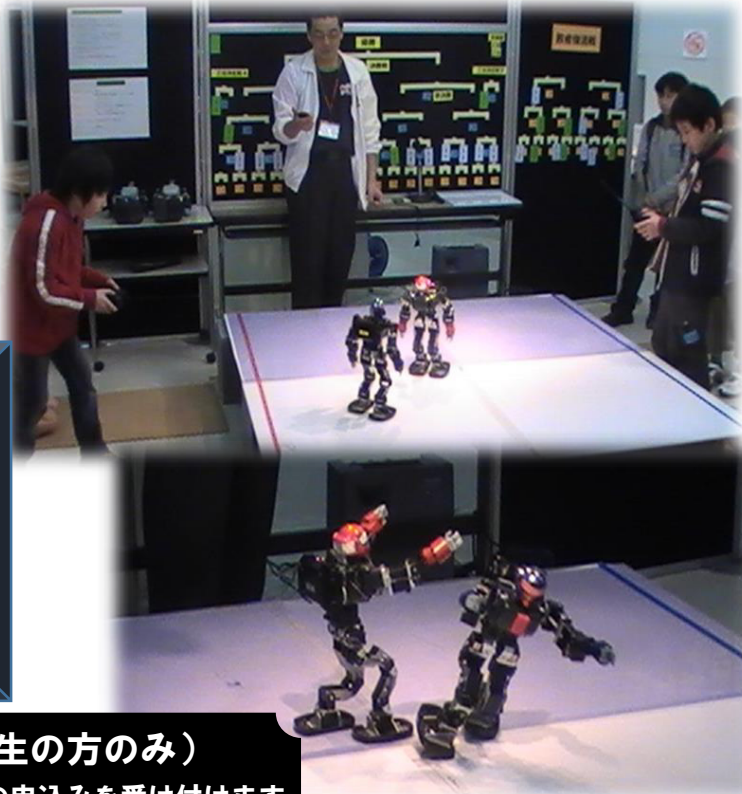

厚木名物! 小学生

ロボット・バトル・トーナメント

PRESENTED BY **ATSUMO**

ルール

- ◆主催者が用意する競技会用 2 足歩行ロボットを参加者が操縦してバトルを行なう。
- ◆バトルは 3 分間 1 ラウンド・3 ノックダウン制。
- ◆最低 2 試合保証。
- ◆操縦方法は試合開始直前に説明、練習あり。

参加費：500 円 / 定員：各回 16 名（小学生の方のみ）

※事前申し込み制ですが、キャンセルが出た場合は当日の申込みを受け付けます。

お電話でお問い合わせください。

※内容は都合により変更になる場合がございます。

★優勝・準優勝・3 位★

工作キットや実験キットなどの賞品あり

参加者全員に体験操縦カードをプレゼント!

2018 年 開催日程

- ◆1月13日(土)・14日(日)
- ◆2月3日(土)・4日(日)
- ◆3月3日(土)・4日(日)
- ◆4月7日(土)・8日(日)
- ◆5月12日(土)・13日(日)
- ◆6月2日(土)・3日(日)
- ◆7月7日(土)・8日(日)
- ◆8月4日(土)・5日(日)
- ◆9月1日(土)・2日(日)
- ◆10月6日(土)・7日(日)
- ◆11月3日(土)・4日(日)
- ◆12月1日(土)・2日(日)